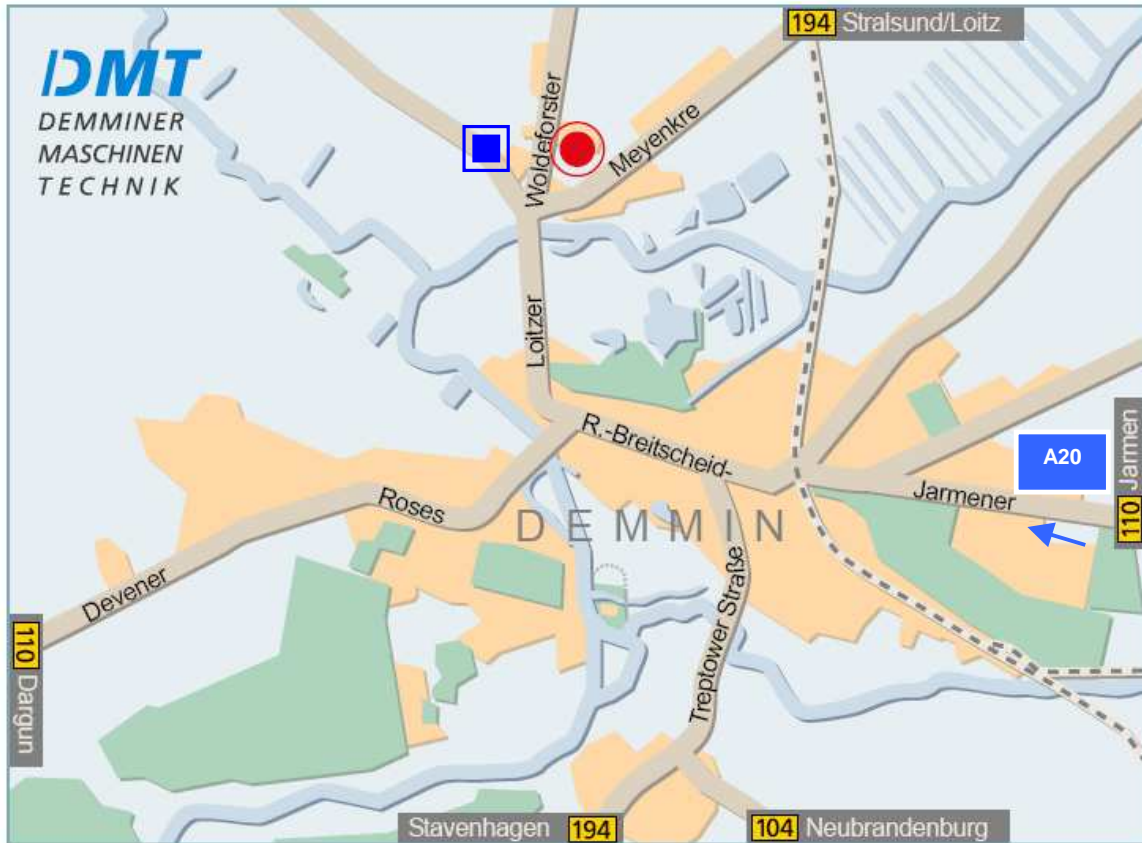

DMT Demminer Maschinen Technik GmbH
Woldeforster Straße 5

17109 Demmin

Anfahrtskizze:

- Aus Richtung Berlin fahren Sie auf der A11 in nördliche Richtung.
- Am Kreuz Uckermark verlassen Sie die A11 und fahren auf die A20.
- An der Abfahrt Jarmen verlassen Sie die A20 und fahren ca. 22 km auf der B110 in westliche Richtung direkt nach Demmin.
- In Demmin fahren Sie in Richtung Stralsund.
- Hinter der blauen Bogenbrücke über die Peene nutzen Sie die 2. Ausfahrt des Kreisverkehrs (Richtung Seedorf) in das Gewerbegebiet.
- Nach 200 m erreichen Sie auf der rechten Seite unser Unternehmen.
(Bitte an der Schranke klingeln!)

(Wenn Sie im Hotel „Trebeltal“, Klänhammerweg 3, 17109 Demmin übernachten möchten, nutzen Sie bitte die 3. Ausfahrt des Kreisverkehrs (Richtung Glewitz) hinter der blauen Bogenbrücke)

-  DMT GmbH (Tel.: +49-3998-435-0)
-  Hotel Trebeltal (Tel.: +49-3998-251-0)