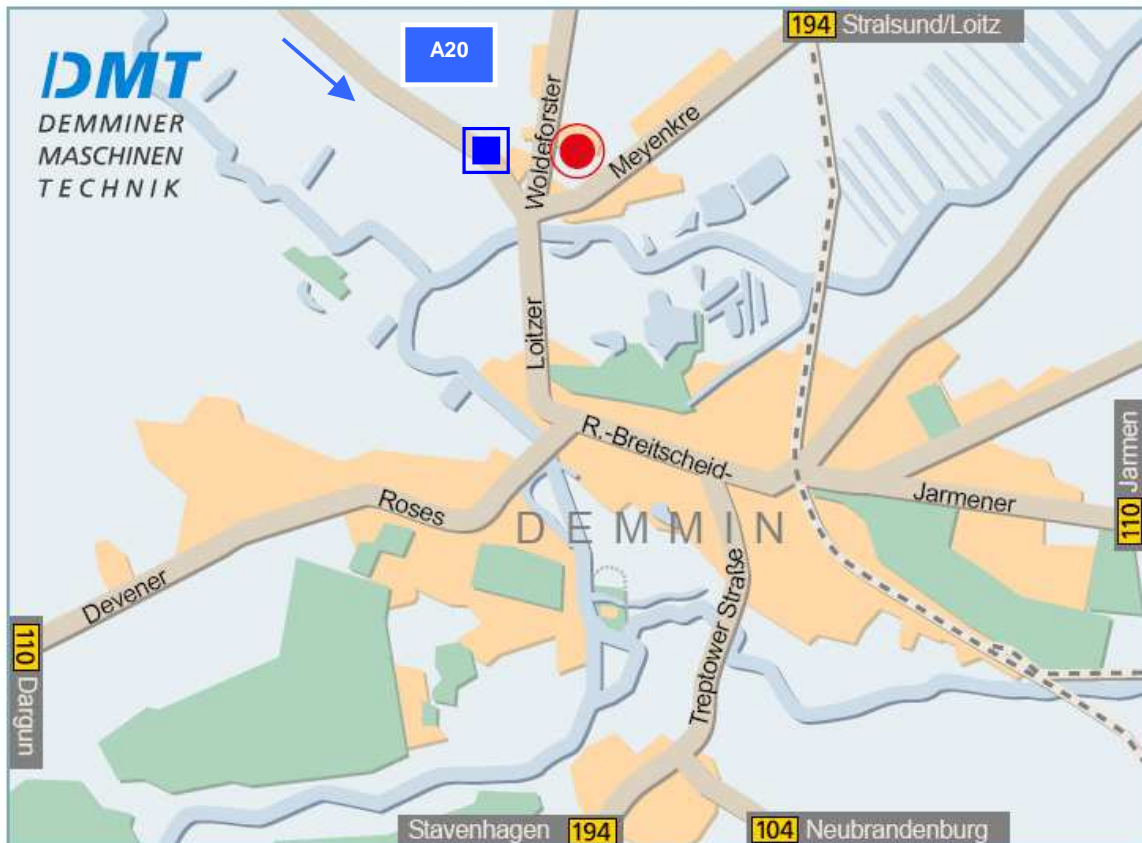

DMT Demminer Maschinen Technik GmbH
Woldeforster Straße 5

17109 Demmin

Anfahrtskizze:

- Aus Richtung Hamburg fahren Sie auf der A20 in östliche Richtung.
- An der Abfahrt Grimmen West verlassen Sie die A20 und fahren ca. 3 km auf der L19 in westliche Richtung nach Tribsees.
- Biegen Sie dann auf die L27 in südliche Richtung nach Demmin.
- In Demmin erreichen Sie nach ca. 300 m einen Kreisverkehr. Nutzen Sie die dritte Ausfahrt des Kreisverkehrs (Richtung Seedorf) in das Gewerbegebiet.
- Nach 200 m erreichen Sie auf der rechten Seite unser Unternehmen.
(Bitte an der Schranke klingeln!)

(Wenn Sie im Hotel „Trebeltal“, Klänhammerweg 3, 17109 Demmin übernachten möchten, fahren Sie in die erste von links einmündende Straße, nachdem Sie den Ortseingang passiert haben.)

-  DMT GmbH (Tel.: +49-3998-435-0)
-  Hotel Trebeltal (Tel.: +49-3998-251-0)