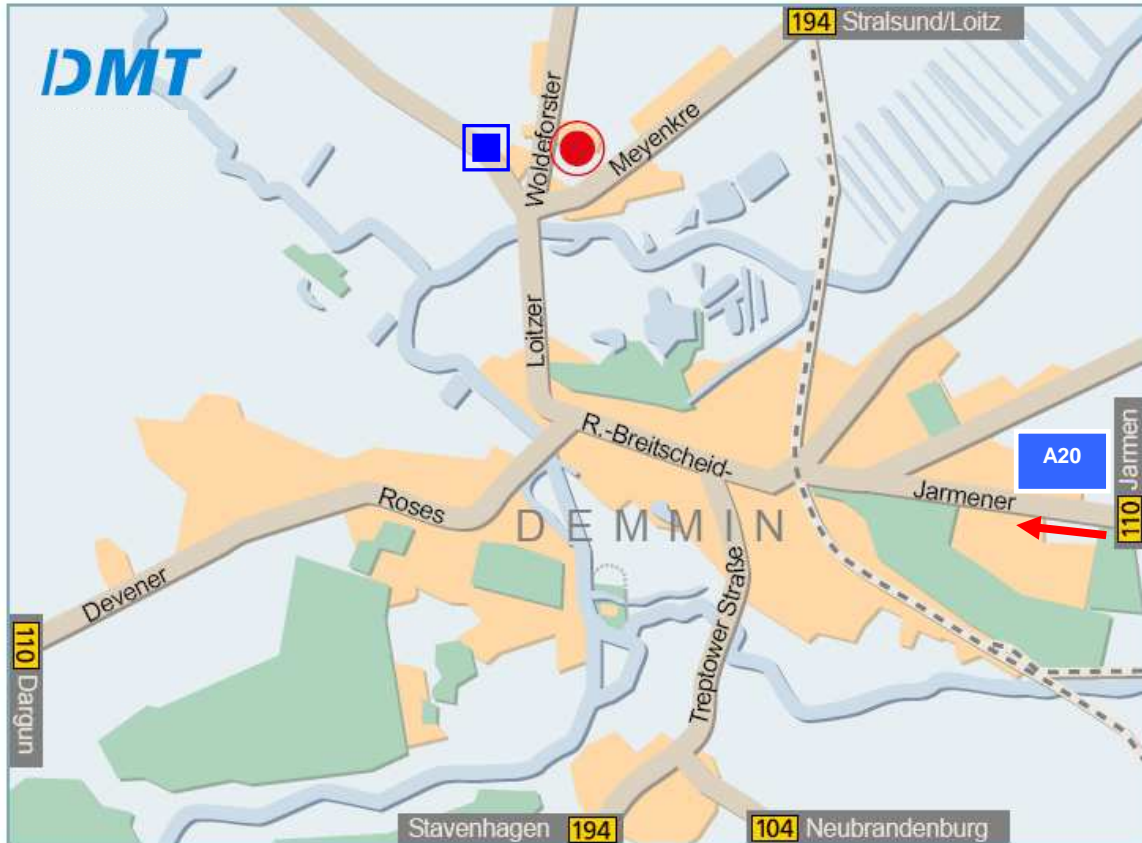

**DMT Demminer Maschinenbau Technik GmbH**  
**Woldeforster Straße 5**

**17109 Demmin**

Anfahrtskizze:

- aus Richtung Berlin fahren Sie bitte auf der A11 in nördliche Richtung
- am Kreuz Uckermark verlassen Sie bitte die A11 und fahren auf die A20
- an der Abfahrt Jarmen verlassen Sie bitte die A20 und fahren ca. 22 km auf der B110 in westliche Richtung direkt nach Demmin
- in Demmin fahren Sie bitte in Richtung Stralsund
- hinter der blauen Bogenbrücke über die Peene bitte die 2. Ausfahrt des Kreisverkehrs (Richtung Seedorf) in das Gewerbegebiet nutzen
- nach 200 m erreichen Sie auf der rechten Seite unser Unternehmen  
(Bitte an der Schranke klingeln!)

(Wenn Sie im Hotel „Trebeltal“, Klänhammerweg 3, 17109 Demmin übernachten möchten, nutzen Sie bitte die 3. Ausfahrt des Kreisverkehrs (Richtung Glewitz) hinter der blauen Bogenbrücke)

 DMT GmbH (Tel.: +49-3998-435-0)